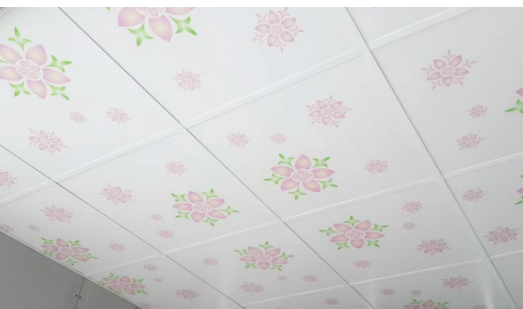

## สวยเนียน กลมกลืน

ด้วยการเคลือบสีขาวด้าน แบบพิเศษ ติดทนนาน กลมกลืนกับแผ่นฝ้า เหมาะสำหรับติดตั้งร่วมกับแผ่นฝ้า ทีบาร์ **เปเปอร์ท์ซ** **ตราช้าง**